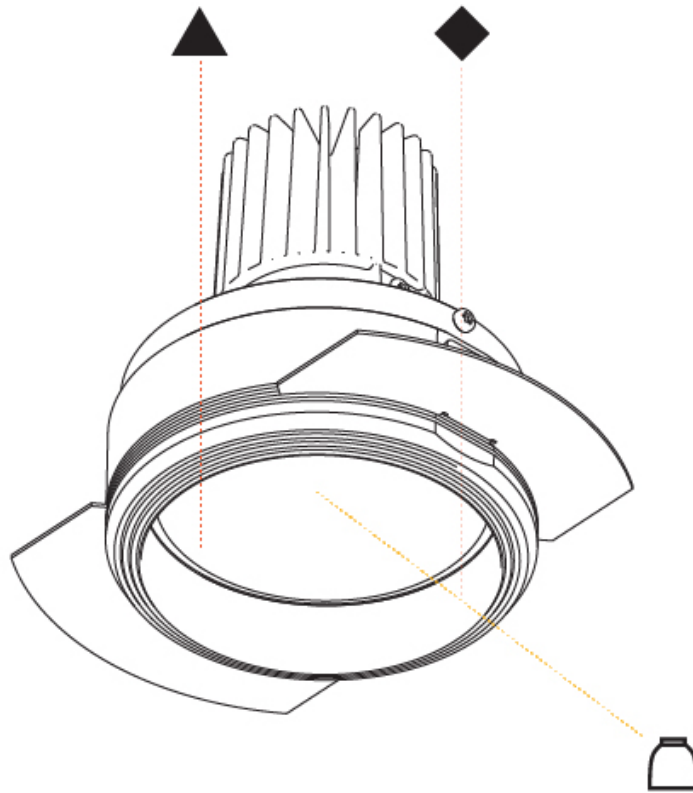

## INVADER ADJUSTABLE TRIMLESS

A35525-

PROJECT

TYPE

SPECIFIER

QUANTITY

DATE

A